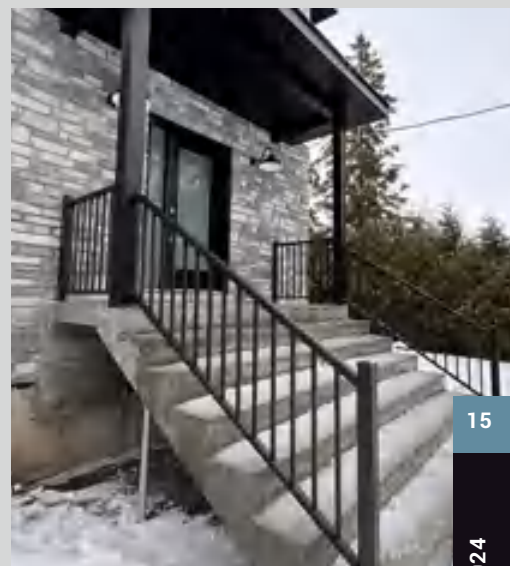

Gestion NAB

2024 - Ste-Marthe sur le lac