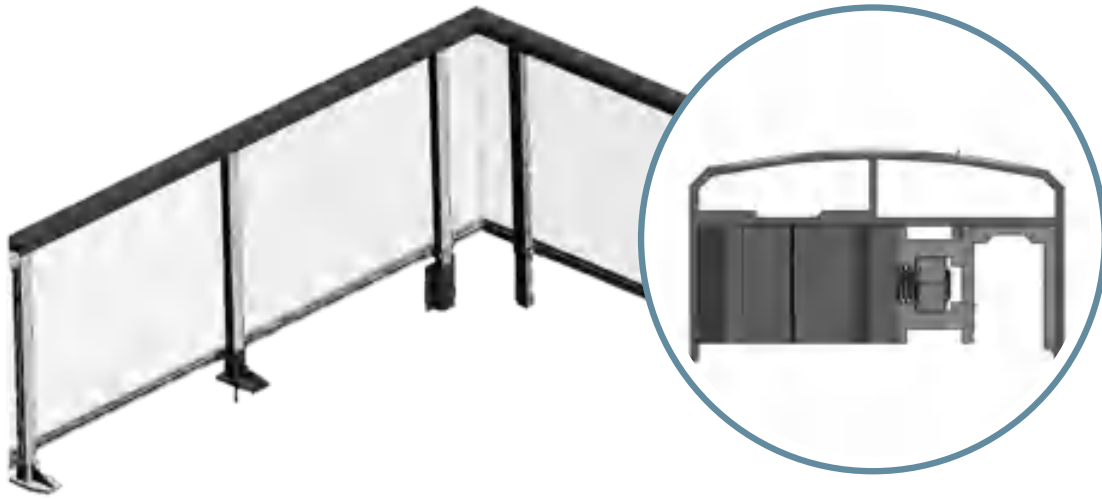

Les garde-corps SKYRise

SKYRise Guardrails

SKYRise n'est pas seulement un système de main courante en aluminium ; c'est l'incarnation de l'innovation, de la durabilité et de l'élégance conçue pour améliorer les projets résidentiels d'envergure. Avec sa conception écologique, sa durabilité inégalée, sa polyvalence et sa robustesse inébranlable, SKYRise établit de nouvelles normes dans l'industrie. Embrassez l'avenir de l'excellence architecturale avec SKYRise et débloquez des possibilités illimitées pour vos projets de grande hauteur.

SKYRise is not just an aluminum handrail system; it is the embodiment of innovation, durability and elegance designed to enhance large-scale residential projects. With its eco-friendly design, unmatched durability, versatility and unwavering ruggedness, SKYRise sets new standards in the industry. Embrace the future of architectural excellence with SKYRise and unlock unlimited possibilities for your high-rise projects.

Couleurs et finis pour main courante

Handrail Colours and Finish

Commande
Spéciale