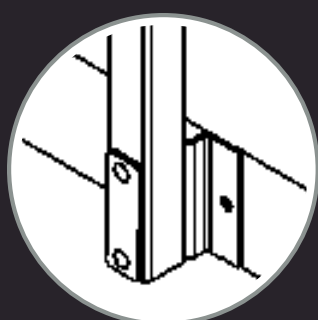

#### Gardrails Options

Barreaux 3/4" x 3/4"  
Spindels 3/4" x 3/4"

Verre 6mm  
Glass 6mm

Écran intimité - opaque  
Privacy screen - opaque

Installation Classique  
Top Mount

Installation en façade  
Face Mount